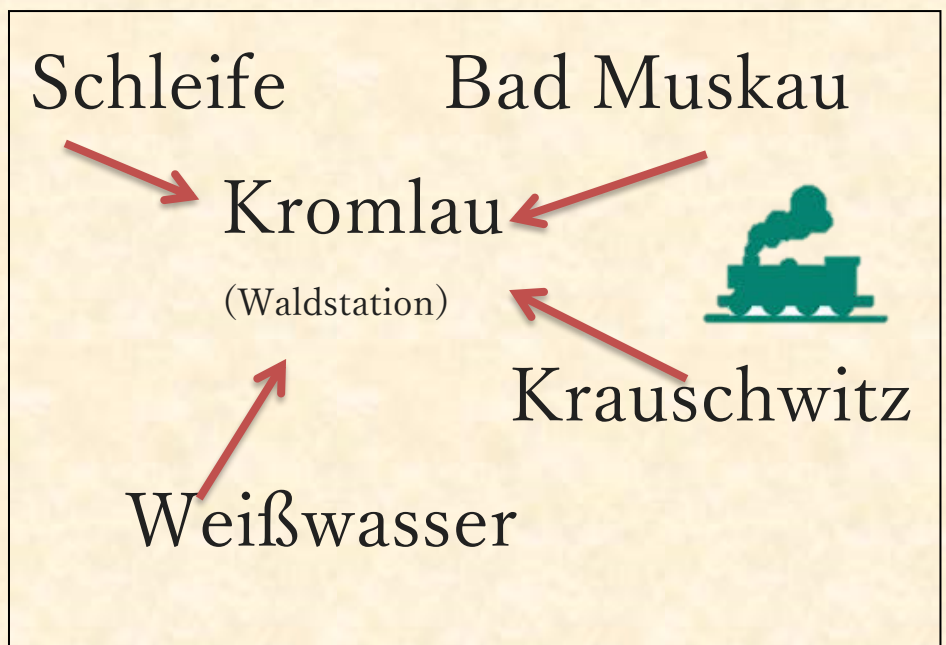

## Fahrplan

Abfahrt Bad Muskau  
13:45 Uhr

Abfahrt Krauschwitz (Baierweiche)  
13:56 Uhr

Abfahrt Weißwasser (Teichstr.)  
14:45 Uhr

Ankunft Kromlau Waldstation  
15:05 Uhr

Rückfahrt ab Kromlau  
16.35 Uhr Start (später 18:05)  
Ankunft Weißwasser 16:55 Uhr  
Ankunft Krauschwitz 17:44 Uhr  
Ankunft Bad Muskau 17:55 Uhr

**REGENSCHIRME EINPACKEN  
KAFFEE UND KUCHEN AB 15 UHR.**

Hin- und Rückfahrt mit der  
Waldeisenbahn möglich!

Ein gemeinsamer Projektgottesdienst der ev. Kirchengemeinden:  
Weißwasser, Krauschwitz, Schleife, Gablenz und Bad Muskau